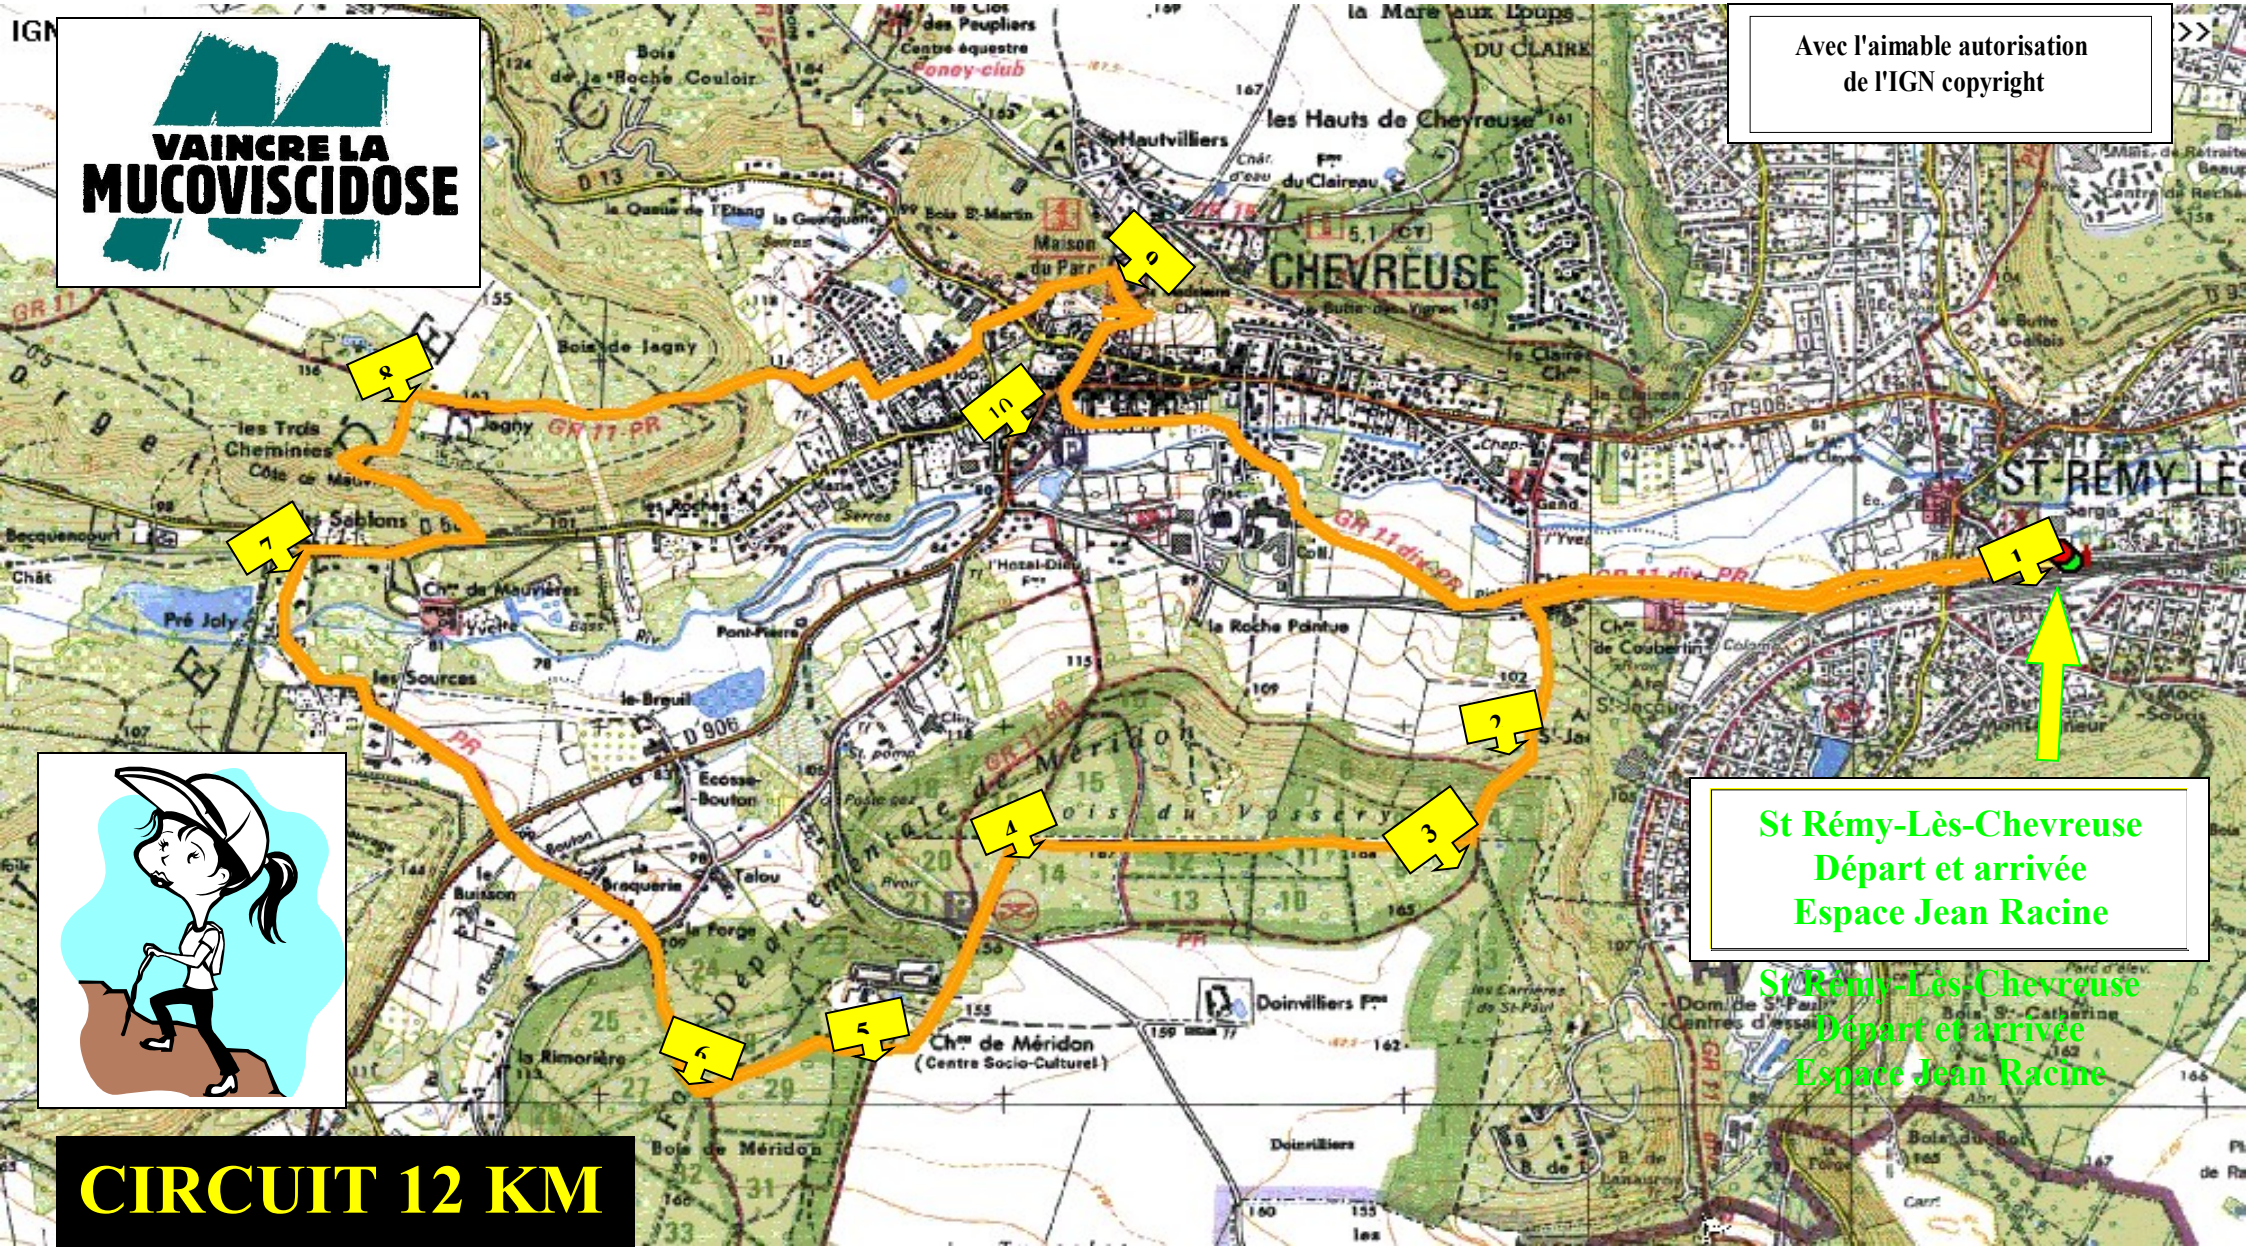

Virade de l'Espoir en Vallée de Chevreuse

Avec l'aimable autorisation de l'IGN copyright

St Rémy-Lès-Chevreuse
Départ et arrivée
Espace Jean Racine

St Rémy-Lès-Chevreuse
Départ et arrivée
Espace Jean Racine

CIRCUIT 12 KM